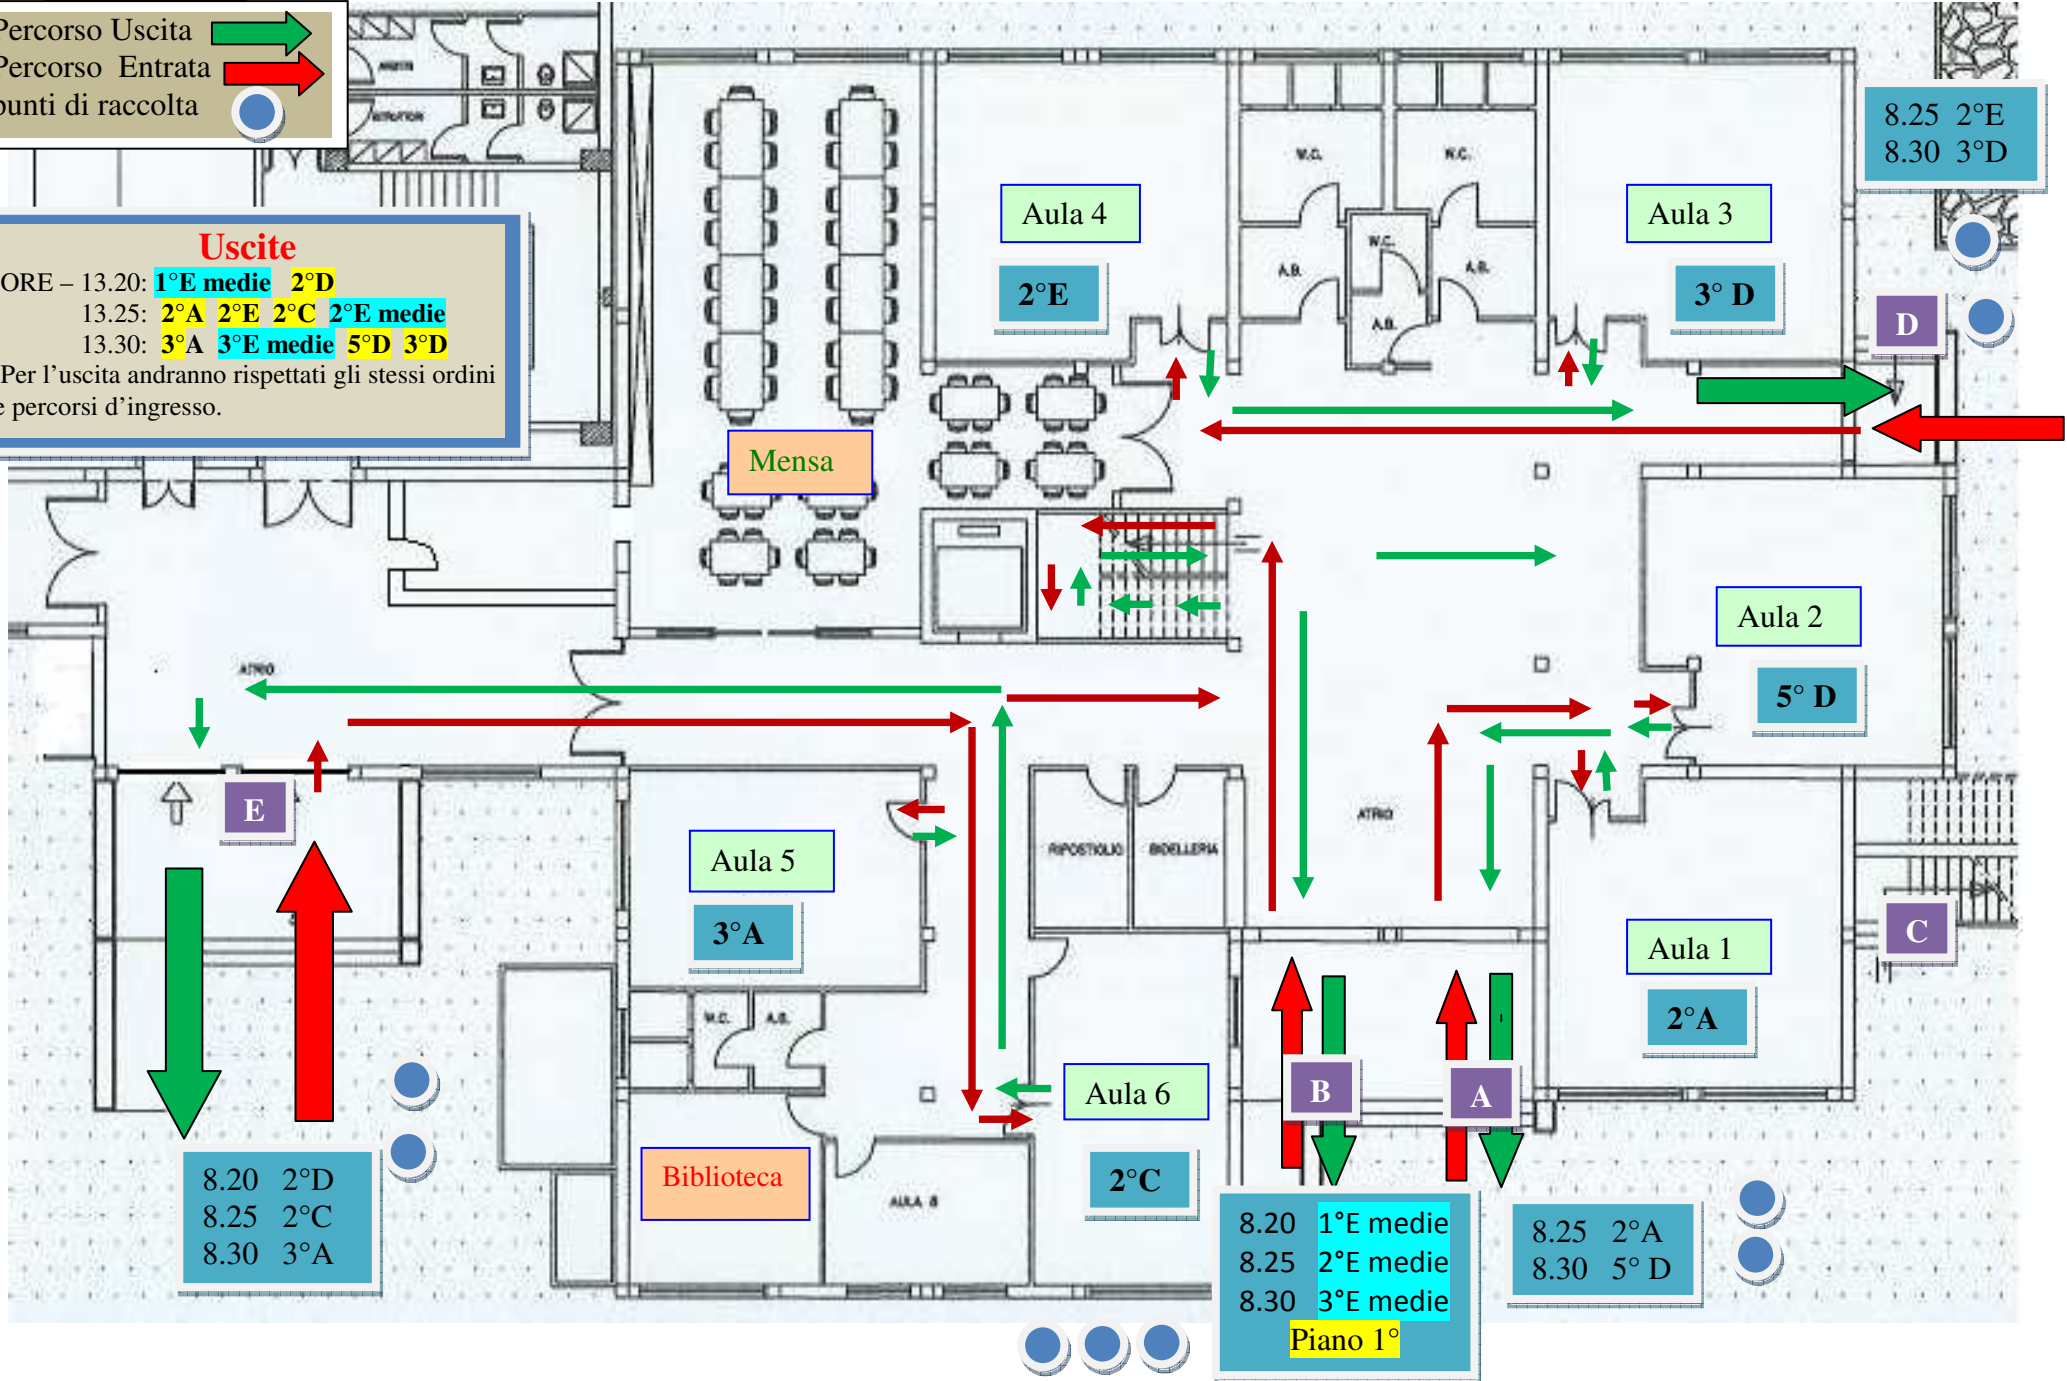

PRIMARIA LATO A piano terra 2021/22

LEGENDA

Percorso Uscita 
 Percorso Entrata 
 punti di raccolta 

Uscite

ORE – 13.20: **1°E medie 2°D**
 13.25: **2°A 2°E 2°C 2°E medie**
 13.30: **3°A 3°E medie 5°D 3°D**

Per l'uscita andranno rispettati gli stessi ordini e percorsi d'ingresso.

8.25 2°E
8.30 3°D

8.20 2°D
8.25 2°A
8.30 3°A

8.20 1°E medie
8.25 2°E medie
8.30 3°E medie
Piano 1°

8.25 2°A
8.30 5°D